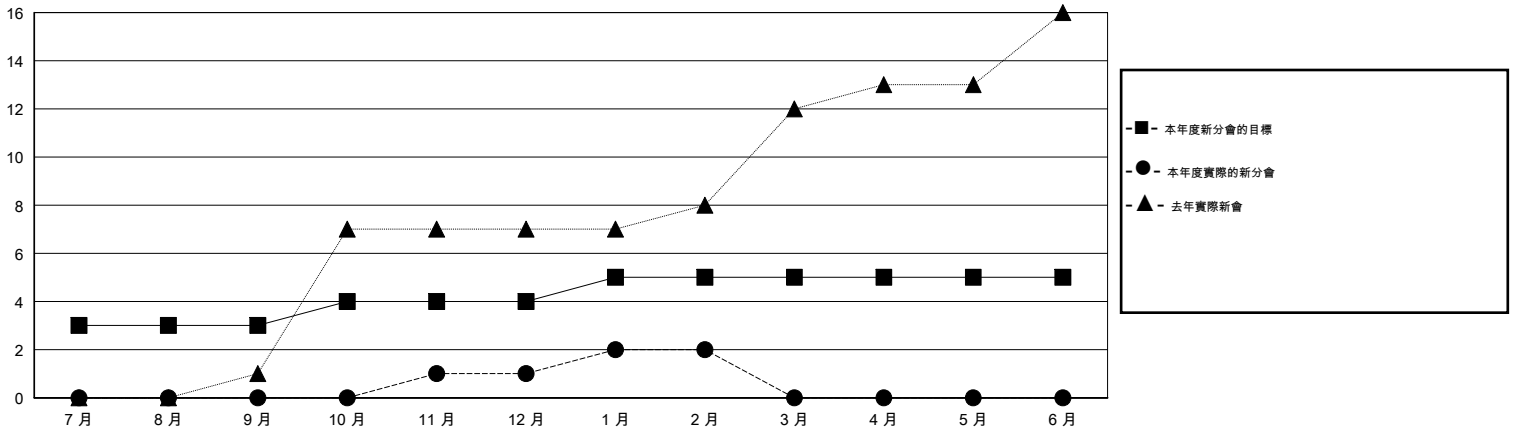

# MONTHLY MEMBERSHIP PROGRESS REPORT

District 380

Results as of: 2/28/2014

GMT: PAUL CHOR HO FAN

地點 CHINA

GMT憲章區 5

分會				
成果 2013-2014				
季	新分會目標	實際新會	實際取消的分會	實際淨增/減
7月/8月/9月	3	0	1	-1
10月/11月/12月	1	1	0	1
1月/2月/3月	1	1	3	-2
4月/5月/6月	0	0	0	0

位會員@每位須繳				
成果 2013-2014				
季	新會員目標	實際添加會員總數	實際退會會員	實際淨增/減
7月/8月/9月	95	142	149	-7
10月/11月/12月	5	136	240	-104
1月/2月/3月	30	66	170	-104
4月/5月/6月	5	0	0	0

目標與實際新會累積

目標和實際會員累積

已取消的分會: 4	70 CLUBS OF 99 增添1位或以上的新會員	性別分佈
放棄的會員	<a href="#">點擊這裡取得健康評估資料</a>	男 1,746 (67.34%)
過世 2		女 847 (32.66%)
分會已取消 0		家庭單位會員 131
其他 557		戶長 64
總計 559		非戶長 67