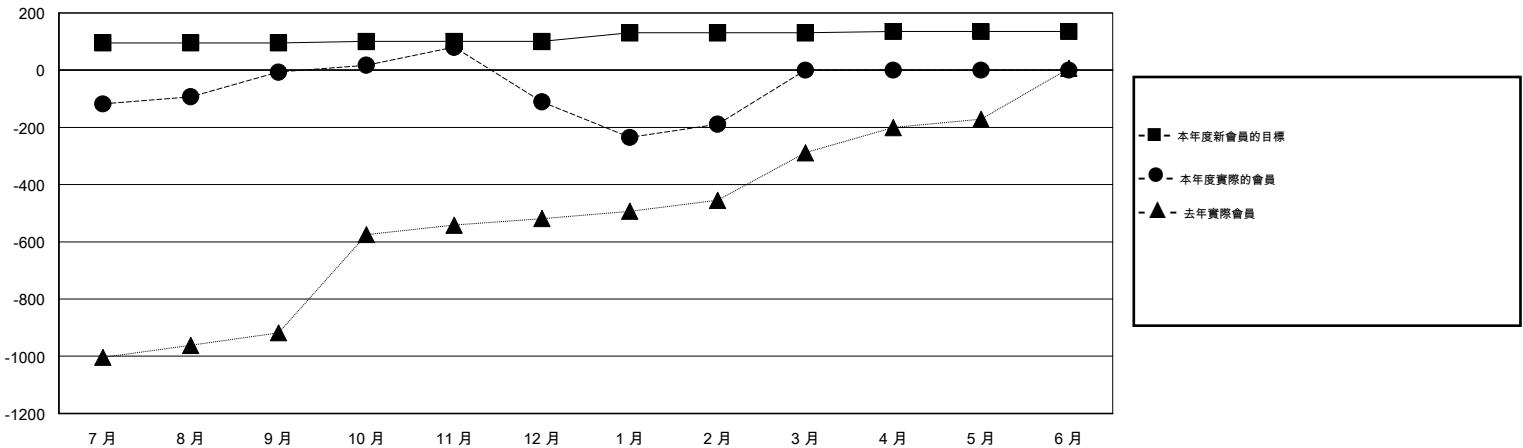

# MONTHLY MEMBERSHIP PROGRESS REPORT

District 380

Results as of: 2/28/2014

GMT: PAUL CHOR HO FAN

地點 CHINA

GMT憲章區 5

分會				
成果 2013-2014				
季	新分會目標	實際新會	實際取消的分會	實際淨增/減
7月/8月/9月	3	0	1	-1
10月/11月/12月	1	1	0	1
1月/2月/3月	1	1	3	-2
4月/5月/6月	0	0	0	0

位會員@每位須繳				
成果 2013-2014				
季	新會員目標	實際添加會員總數	實際退會會員	實際淨增/減
7月/8月/9月	95	142	149	-7
10月/11月/12月	5	136	240	-104
1月/2月/3月	30	66	170	-104
4月/5月/6月	5	0	0	0

目標與實際新會累積

目標和實際會員累積

已取消的分會: 4	70 CLUBS OF 99 增添1位或以上的新會員	性別分佈
放棄的會員	<a href="#">點擊這裡取得健康評估資料</a>	男 1,746 (67.34%)
過世 2		女 847 (32.66%)
分會已取消 0		家庭單位會員 131
其他 557		戶長 64
總計 559		非戶長 67